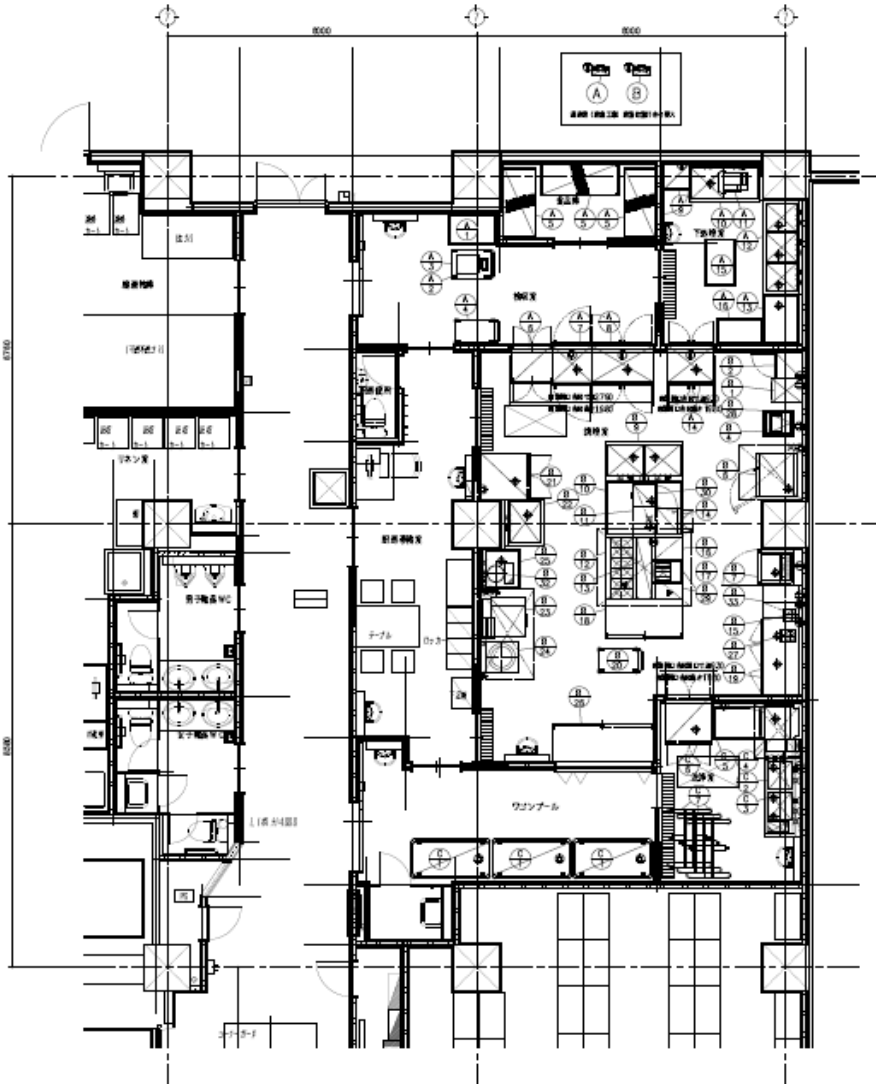

※ 湯沸器（別途工事）設置位置打合せ要
※ 予備コンセント位置打合せ要

No.	品名	MODEL	寸法(mm)			設置口数(A)	ガス		電気			冷熱( )			備考
			幅	奥行	高さ		ガス	電気	1+100V	1+200V	3+200V	冷熱	冷熱	冷熱	
1	移動台		900	600	800	1									
2	防水型デジタル台はかり	EP-6700	350	405	795	1									
3	デジタル台秤専用用紙台		750	550	900	1									
4	U T Sカート	MUTSI-S	759	461	800	1									
5	シェルフ	GSU44547V	1520	610	1830	1									N字仕舞、幅4段
6	シェルフ	GSU44547V	1380	610	1830	2									N字仕舞、幅4段
7	バスボックス		800	750	1950	1									
8	バススルー冷蔵庫	FR7685WJ3	780	850	1950	1		50				0.467			庫内容量200kg 幅30cmタイプ
9	バススルー冷蔵庫	FR1285WJ	1200	850	1950	1		50				0.734			庫内容量108kg 幅30cmタイプ
10	包丁・まな板乾燥機	FSCD605GB	500	300	1030	1						0.780			乾燥機 幅110.2cm 乾燥機 幅110.2cm
11	衣切台付一槽シンク		1350	750	850	1	15	50							
12	小型フードスライサー	FS-20	580	426	535	1	15					0.49			
13	二槽シンク		1800	750	850	1	15x3	15x3	50x3						
14	作業台		1000	750	850	1		25							
15	バススルー冷蔵庫	FR9085WJ	900	850	1950	1		50				0.425			庫内容量75kg 幅30cmタイプ
16	移動台		900	600	850	1									
17	作業台		900	600	850	1									
18	検査保存用冷蔵庫	VF-K120X	480	585	1110	1						0.130			庫内容量15kg 幅47段
19	包丁・まな板乾燥機	FSCD605GB	500	300	1030	1						0.780			乾燥機 幅110.2cm 乾燥機 幅110.2cm
20	次室														
21	移動台		600	300	700	1									
22	次室														
23	コンビオープン (ケアコントロール)	FSCW681	847	771	780	1	20	50				10.1			庫内容量17kg 幅50cmタイプ
24	クイックチラー	QWF-009CS	700	700	850	1		40				0.858			
25	次室														
26	二槽シンク		1500	750	850	1	15x2	15x2	50x2						
27	作業台		1500	1100	850	1		40							
28	上棚		1100	450	180	1									
29	ガステーブル	FTNS126030	1200	600	850	1		25	420						
30	ラック		1200	300	1350	1									
31	製氷機	FC-39KT1	500	450	800	1	15	50				0.280			庫内容量17kg
32	ブランダー	バイオブレンダー3	203	229	514	1						0.975			
33	作業台		450	600	850	1									
34	ガス吹出型フードスライサー (乾燥機付)	FOF18NB	450	600	850	1		15	100						
35	作業台 (内蔵引込タイプ)		1500	750	850	1									
36	コールドテーブル型冷蔵庫	FRT1879J	1800	750	850	1		50x2				0.389			庫内容量4kg 幅33cmタイプ
37	U T Sカート	MUTSI-S	759	461	800	1									
38	器具消毒保管庫	FED6W20S	900	950	1900	1						9.40			庫内容量20kg 幅47段
39	一槽シンク		900	750	850	1	15	15	50						
40	マイクロ波乾燥機 (乾燥機付)	FRC22ND	780	815	1755	1		25	400			0.11			庫内容量2.8-2.1kg 幅47段
41	回転ガスレンジ	FOTLA067S	600	750	400	1	15	20	174			0.032			幅47cmタイプ
42	衣切作業台		750	750	850	1		40							
43	乾燥機		1950	750	850	1									
44	ブリクサー (ロボクーブ)	BLIKER-3D	225	305	450	1						0.75			幅47cmタイプ
45	真空包装機	V-3800	413	565	377	1						1.1			
46	作業台		300	600	850	1									
47	電子レンジ	NE-1801FM	422	476	337	1							2.8		庫内容量4kg 幅47段
48	次室														
49	電気貯蔵式湯沸器	ETC20EUS21540	4320		672	1	15	40					1.5		湯沸器、乾燥機20kg
50	給台		330	750	850	1									
51	冷凍庫乾燥機		1520	770	1340	2							1.85x2		幅47cm 24層
52	冷凍庫乾燥機		1520	770	1603	1							1.85		幅47cm 32層
53	ソイルテーブル		1870	710	850	1	15x3	15x2	50x2						幅47cm
54	ラックシェルフ		1550	400	180	1									
55	ドアタイプ洗浄機	FDW60FL67	670	670	1435	1	15	40	15			5.0			幅47cm
56	クリーンテーブル		1000	710	850	1									
57	電気式食器消毒保管庫	FED6W20	900	950	1900	1						9.40			庫内容量20kg 幅47段
58	ネスティングトレイカート	NTOR24B	1107	665	1076	2									24層
59	ネスティングトレイカート	NTOR36B	1107	665	1436	1									36層
60	ガス瞬間湯沸器 (洗浄機用)	14号機				1	15	15	15			34.8			湯沸器、乾燥機7kg 幅47cm
61	ガス瞬間湯沸器	14号機				1	15	15	15			34.8			湯沸器、乾燥機7kg 幅47cm